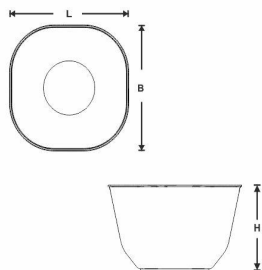

Descrizione: \*SCOOP 170 CC VERDE

Materiale: PP (Polipropilene)

Tecnologia: Iniezione

Colore: Verde

SPECIFICHE

L - Lunghezza (mm): 80,00

Peso Netto (g): 8,36

B - Larghezza (mm): 80,00

Capacità (cm<sup>3</sup>): 184,00

H - Altezza (mm): 50,00

d1 - Diametro esterno (mm):

d2 - Diametro interno (mm):

Note:

I dati tecnici possono variare senza preavviso e non sono impegnativi. Pesì, misure e grammature possono subire variazioni del +/- 5%

IMBALLO

L - Lunghezza (cm): 26,00

W - Larghezza (cm): 35,00

H - Altezza (cm): 26,00

Peso Lordo (Kg): 5,60

Volume (L): 23,66

Cod. Scatola: SC601

Quantità pezzi per confezione: 50

Quantità scatole per pallet: 54

Quantità confezione: 12

Peso Totale<sup>1</sup> (Kg): 302,40

Quantità pezzi per scatola: 600

**Hmax  
220 cm**

<sup>1</sup> Il Peso Totale non include il pallet.

ETICHETTATURA AMBIENTALE